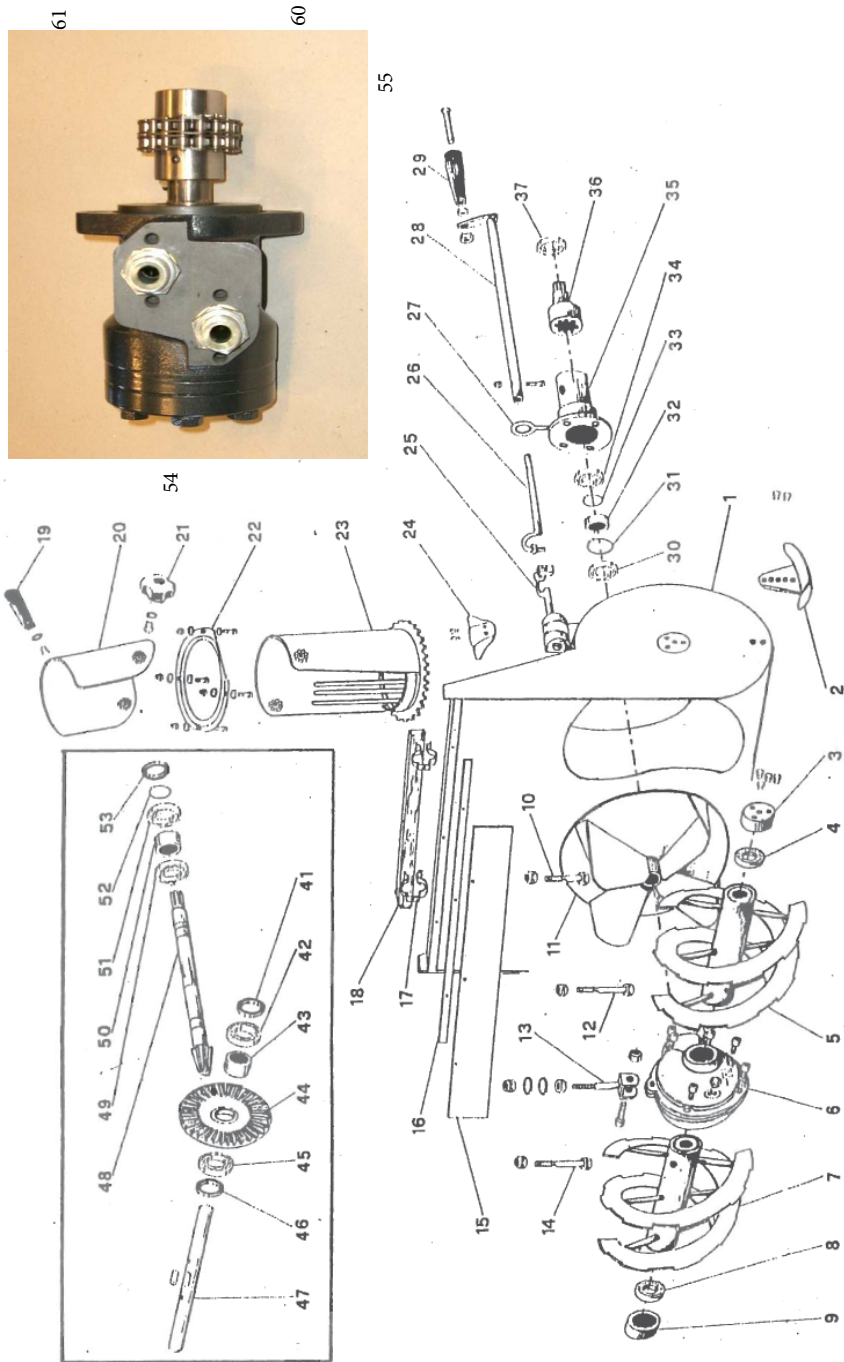

# PARTS LIST

---

2016.01.13

# TABLE OF CONTENTS

---

Sneslynge 2150 - Sneslynge Type SN100 .....1

Pos.	Vare-nr	Antal	Beskrivelse	Notes
1	E01109470	1	Skærm Sneslynge	
2	E60202988	2	Slæbesko	
3	E01109870	1	Lejehus	
4	E01109860	1	Leje	
5	E50001754	1		
6	E50000754	1	Gearhus	
7	E50001755	1		
8	E01109860	1	Leje	
9	E01109870	1	Lejehus	
10	E03200430	1	Stålbolt Fzb 8 - 80 Mm	
11	E01109480	1	Mølle Sneslynge	
11	E01109479	1	Mølle sneslynge GL.34 cm	
12	E03200430	1	Stålbolt Fzb 8 - 80 Mm	
13	E01109830	1	Gaffel	
14	E03200430	1	Stålbolt Fzb 8 - 80 Mm	
19	E01302070	1	Greb	
20	E01109460	1	Afkasterskærm	
21	E01302170	1	Greb	
23	E01109460	1	Afkasterskærm	
30	E01110160	1	Leje 6305-2Rs1	
41	E01109800	1	Pakdåse 25 X 47 X 7	
42	E01109820	1	Leje 25 X 52 X 15	
44	E01109370	1	Kronehjul	
45	E01109810	1	Leje 25 X 52 X 15	
46	E01109800	1	Pakdåse 25 X 47 X 7	
47	E01109380	1	Aksel T. Snegl	
48	E01109360	1	Spidshjulsaksel	
49	E01109820	1	Leje 25 X 52 X 15	
51	E01109820	1	Leje 25 X 52 X 15	
52	E01901250	1	Låsering 25 Mm	
53	E01110170	1	Pakdåse 25 X 52 X 7	
54	E04000110	1	Hydraulikmotor Omp 40, Ø25 Mm	
55	E09900910	1	Navkædehjul	
56	E01109470	1	Skærm Sneslynge	
57	E60202988	2	Slæbesko	
60	E09900920	1	Navkædehjul	
61	E01600150	1	"Rullekæde 3/8" X 7/32""	